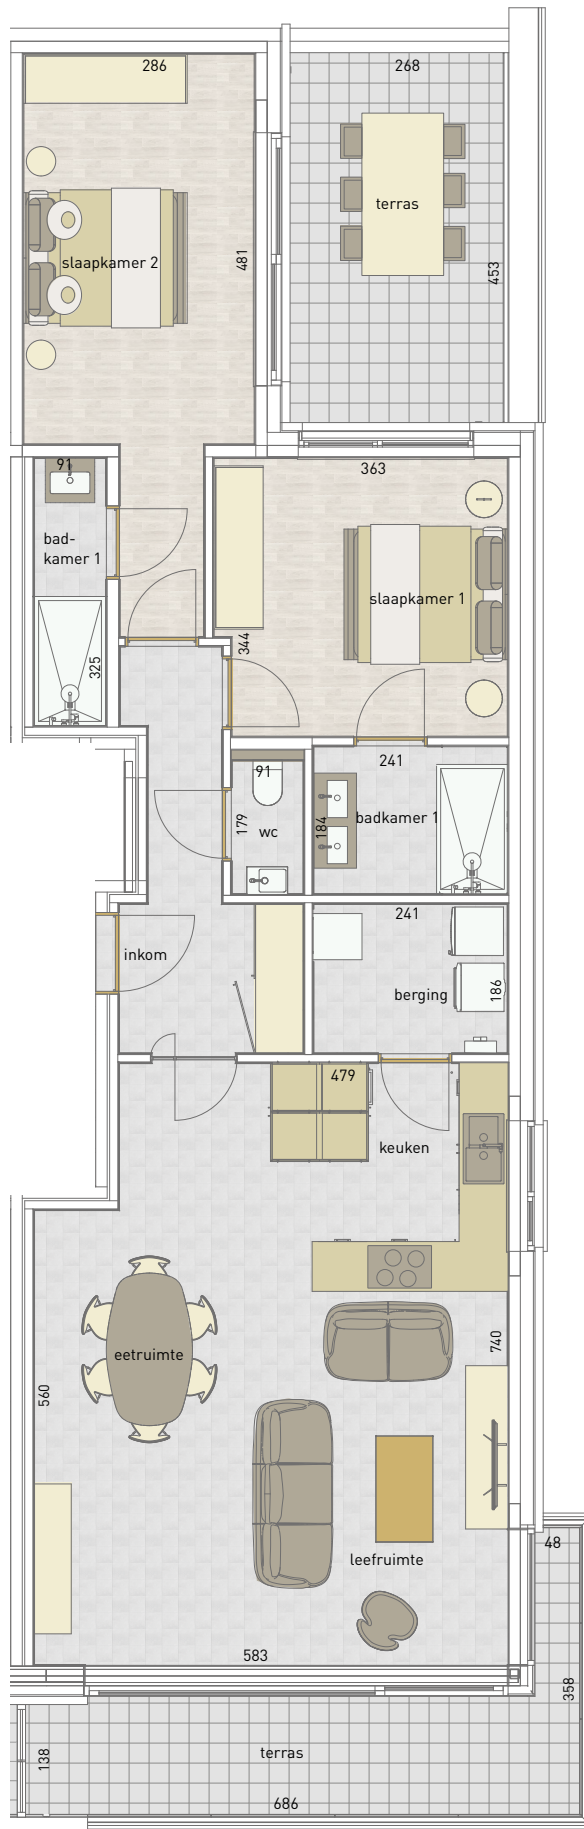

appartement

verdieping 1

01.02

2 | 114,49 m² | 26,96 m² | 

SLAAPKAMERS | OPPERVLAKTE | TERRAS

* Alle afmetingen en planindelingen kunnen verschillen t.o.v. het uitvoeringsdossier. De meubels, vloeren, toestellen en sfeerbeelden zijn ter illustratie. De vermelde oppervlaktes zijn bruto.